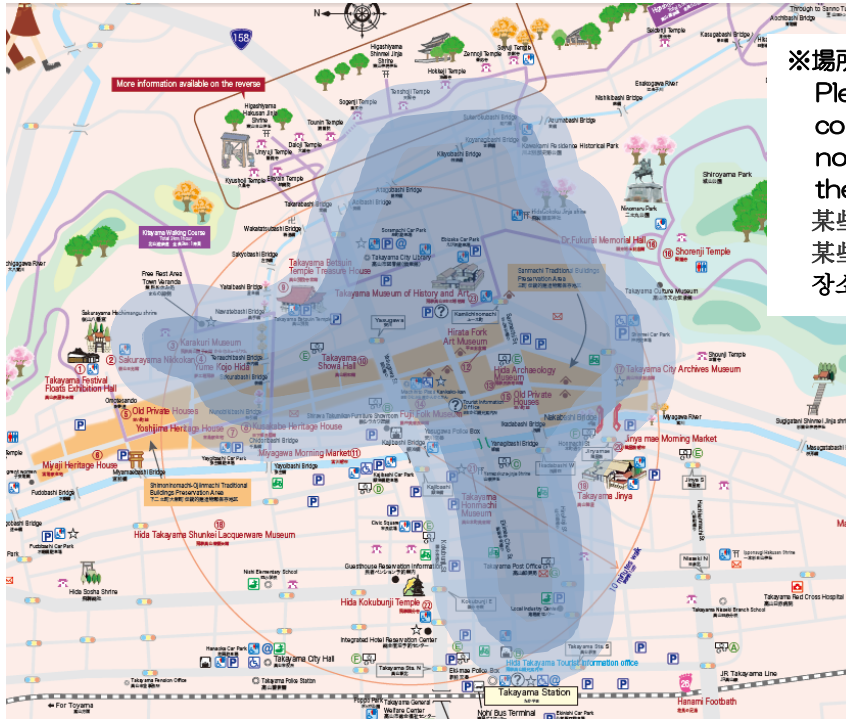

飛騨高山 無料 Wi-Fi

まちなかで Wi-Fi が、7 日間 無料で利用できます！

Free Wi-Fi available in downtown for one week (7 days).

城区内，Wi-Fi 可以免費使用 7 天！

城区内，Wi-Fi 可以免費使用 7 天！

시내에서 Wi-Fi 가 7 일간 무료로 이용할 수 있습니다.

[ご利用可能エリア／Free Wi-Fi Areas／可以使用的區域／可以使用的区域／이용 가능한 장소]

※場所によっては利用できないことがあります。
Please note that, depending on the condition of wireless fidelity, you might not be able to access Free Wi-Fi even in the Wi-Fi available areas.
某些場所可能無法使用。
某些場所可能无法使用。
장소에 따라서는 이용 못하는 곳도 있습니다.

[使い方]

- ① SSID 「Free_Wi-Fi_Takayama」 を選択してください。
- ② アンケートにお答えください。その後、メールで ID とパスワードをお送りします。
- ③ ID とパスワードを入力すると最大 7 日間、無料で Wi-Fi が利用できます。

[How to access Free Wi-Fi Takayama]

- ① Select Free Wi-Fi Takayama.
- ② After answering questionnaire, you will get email with ID and Pass Word.
- ③ Enter your ID and Pass Word to access Free Wi-Fi Takayama for one week (7 days).

[사용법]

- ① SSID 「Free_Wi-Fi_Takayama」의 액세스 포인트를 선택하세요.
- ②アンケート에 답해 주세요. 이후.메일 ID 하고 패스워드를 보냅니다.
- ③ ID 하고 패스워드를 입력하면 최대 7일간. 사용할 수 있습니다.

高山市／Takayama City／다카야마시

TEL +81-577-35-3346