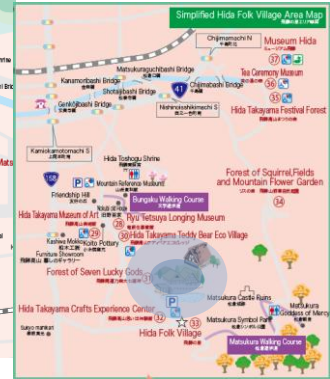

飛騨高山 無料 Wi-Fi

まちなかで Wi-Fi が、7 日間 無料で利用できます！

Free Wi-Fi available in downtown for one week (7 days).

城区内，Wi-Fi 可以免費使用 7 天！

城区内，Wi-Fi 可以免費使用 7 天！

시내에서 Wi-Fi 가 7 일간 무료로 이용할 수 있습니다.

[ご利用可能エリア／Free Wi-Fi Areas／可以使用的區域／可以使用的区域／이용 가능한 장소]

※場所によっては利用できないことがあります。
Please note that, depending on the condition of wireless fidelity, you might not be able to access Free Wi-Fi even in the Wi-Fi available areas.
某些場所可能無法使用。
某些場所可能无法使用。
장소에 따라서는 이용 못하는 곳도 있습니다.

[使い方]

- ① SSID 「Free_Wi-Fi_Takayama」 を選択してください。
- ② アンケートにお答えください。その後、メールで ID とパスワードをお送りします。
- ③ ID とパスワードを入力すると最大 7 日間、無料で Wi-Fi が利用できます。

[How to access Free Wi-Fi Takayama]

- ① Select Free Wi-Fi Takayama.
- ② After answering questionnaire, you will get email with ID and Pass Word.
- ③ Enter your ID and Pass Word to access Free Wi-Fi Takayama for one week (7 days).